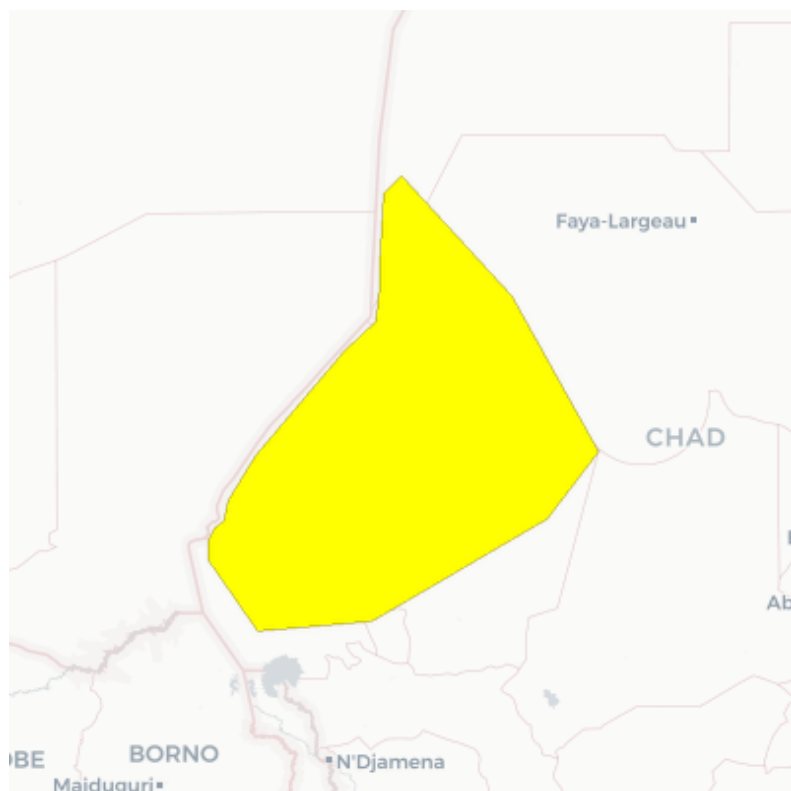

AGENCE NATIONALE
DE LA MÉTÉOROLOGIE

Une chasse sable dans les provinces du Borkou, le Kanem, le Lac, le Tibesti et le Bahr-El-Gazal (16/12/2025).

Urgence: Avenir

Gravité: Modéré

Certitude: Probable

Émis:

mer 17 Déc 2025
11:03

Efficace:

mar 16 Déc 2025
14:00

Début:

mar 16 Déc 2025
11:00

Expire:

mer 17 Déc 2025
10:00

Zone:

du Borkou, le Kanem, le Lac, le Tibesti

Description:

La chasse sable, un phénomène obscurcissant affectera le Borkou, le Kanem, le Lac le Tibesti et le Bahr-El-Gazal, durant la nuit et la matinée de demain.

Instruction:

Plus de vigilance pendant la circulation urbaine et rurale dans les localités indiquées, ainsi la ville de Ndjamena dans la matinée et la soirée. Aussi se protéger de la poussière avec le cache-nez, le cagoule et bien d'autres moyens afin de prévenir les maladies (Pulmonaire et oculaires).