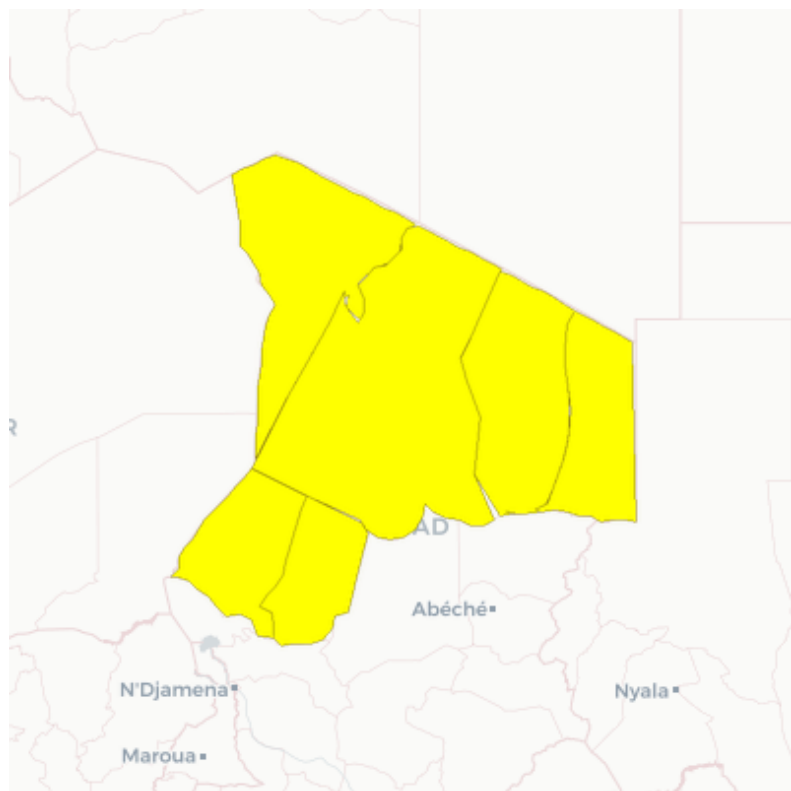

La chasse sable dans le Tibesti, le Borkou, le Bahr-El-Gazal, les deux Ennedi et le Kanem (19/04/2026).

Urgence: Avenir

Gravité: Modéré

Certitude: Probable

Émis:

dim 19 Avr 2026
22:43

Efficace:

dim 19 Avr 2026
22:43

Début:

dim 19 Avr 2026
10:00

Expire:

lun 20 Avr 2026
09:00

Zone:

Tibesti, Borkou, Ennedi Ouest,
Ennedi Est, Kanem, Barh el Ghazel

Description:

La variation de vitesses du vent occasionne les soulèvements de sables et d'autres particules pouvant réduire la visibilité, avec des dangers possibles.